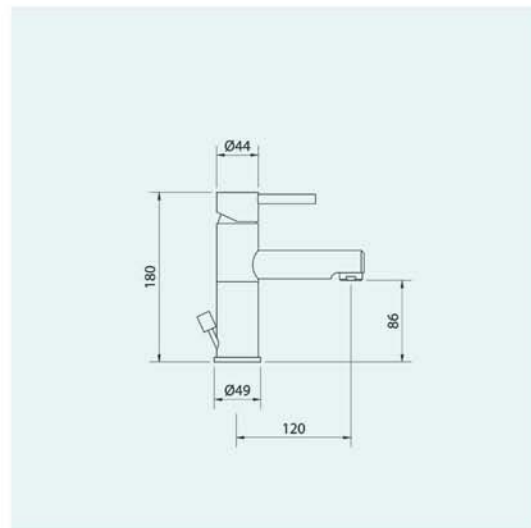

## Mitigeur monotrou de lavabo - Bec fixe

Série TECHN'EAU

TE M7700

Cartouche céramique Ø35 ouverte.  
Bec fixe.  
Aérateur anticalcaire mâle M24x100.  
Tirette de vidage.  
Alimentation par 2 flexibles inox MF M8x100 - G3/8.