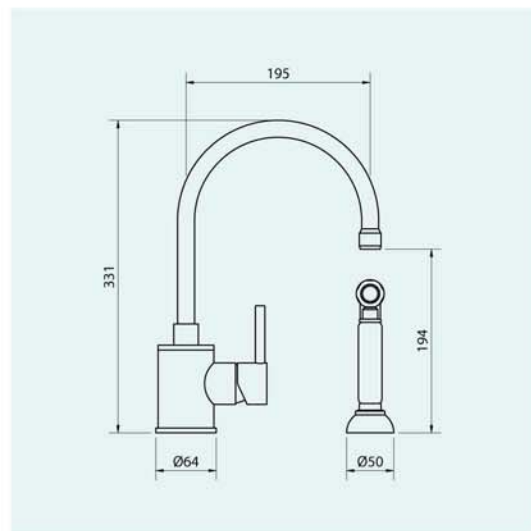

## Mitigeur 2 trous d'évier à manoeuvre latérale - Bec mobile - Douchette extractible

Série TECHN'EAU

TE M7630

Cartouche céramique Ø35 ouverte.  
Bec canne mobile.  
Aérateur anticalcaire femelle M22x100.  
Douchette extractible sur le plan de travail avec inversion automatique bec/douchette.  
Alimentation par 2 flexibles inox MF M8x100 - G3/8.