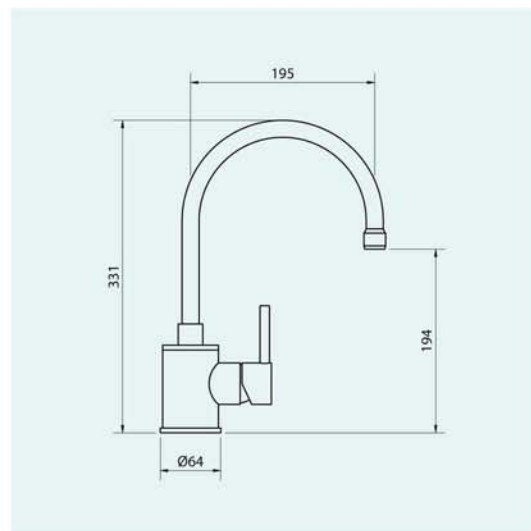

## Mitigeur monotrou d'évier à manoeuvre latérale - Bec mobile

Série TECHN'EAU

TE M7620

Cartouche céramique Ø35 ouverte.  
Bec canne mobile.  
Aérateur anticalcaire femelle M22x100.  
Alimentation par 2 flexibles inox MF M8x100 - G3/8.