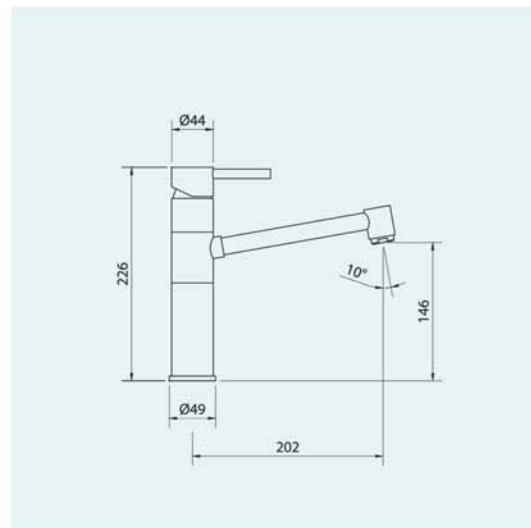

## Mitigeur monotrou d'évier - Bec mobile

Série TECHN'EAU

TE M7600

Cartouche céramique Ø35 fermée.  
Bec mobile.  
Aérateur anticalcaire mâle M24x100.  
Alimentation par 2 flexibles inox MF M8x100 - G3/8.