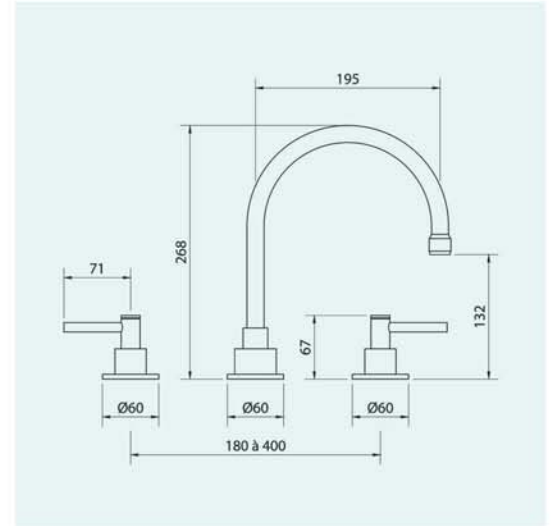

Mélangeur 3 trous d'évier - Bec mobile

Série TECHN'EAU

TE 23070

Têtes céramique G1/2 - 1/4 de tour.
Bec canne mobile.
Aérateur anticalcaire femelle M22x100.
Raccordement des différents éléments par flexibles DF G1/2 - 200.
Alimentations mâles G1/2.