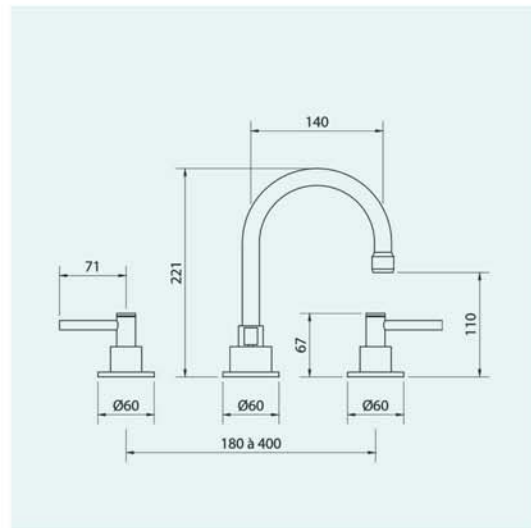

Mélangeur 3 trous de lavabo - Bec mobile

Série TECHN'EAU

TE 22789

Têtes céramique G1/2 - 1/4 de tour.
Bec canne mobile.
Aérateur anticalcaire femelle M22x100.
Tirette de vidage.
Raccordement des différents éléments par flexibles DF G1/2 - 200.
Alimentations mâles G1/2.