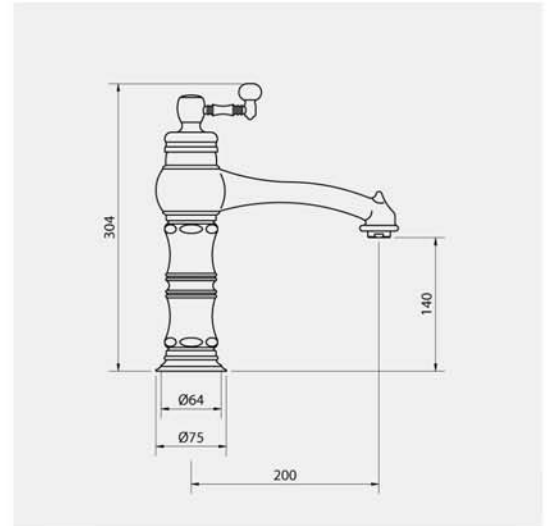

## Mitigeur monotrou d'évier - Bec mobile

### AN M8900

Cartouche céramique Ø40 ouverte.  
Bec mobile.  
Aérateur mâle M24x100.  
Alimentation par 2 flexibles inox MF M10x100 - G3/8.  
Deux diamètres de pied: Ø64 et Ø75 (pied inférieur amovible).