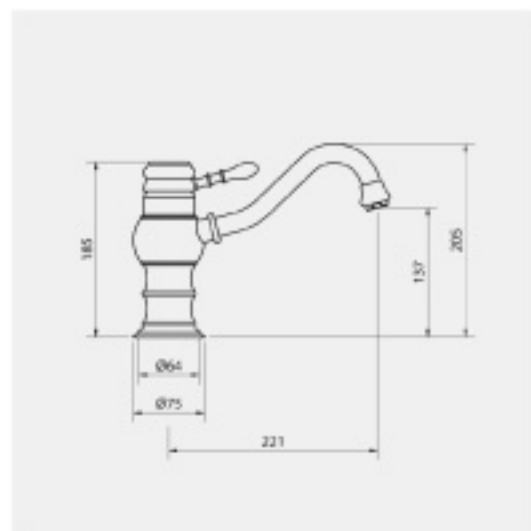

Mitigeur monotrou d'évier - Bec mobile

Série ALLIANCES

AL M 8000

Cartouche céramique Ø40 ouverte.
Bec mobile.
Aérateur mâle M24x100.
Alimentation par 2 flexibles inox MF M10x100 - G3/8.
Deux diamètres de pied: Ø64 et Ø75 (pied inférieur amovible).